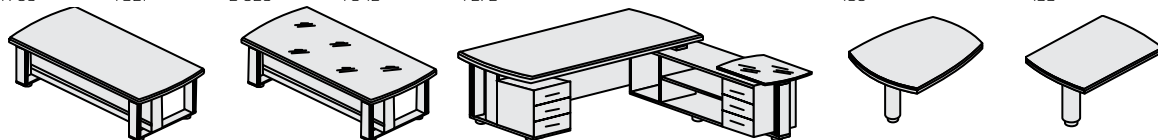

merx

мебельный концерн MERX / кабинет руководителя / серия ZEUS

столы рабочие

3с101/ 3с102	3с103*/ 3с104*	3с105**	3с501	3с502
200x1000x755H/1900x1000x755H 1709 1521	200x1000x755H/1900x1000x755H 2 029 1842	2230x2443x750H 4 272	120x1050x755H 480	1400x740x755H 453

3с731/ 3с732
1500x1450x735/2000x1450x735 772 908

конференц-столы

3с730
750x1450x755H 946

3с725
1500x1600x755H 1 150

3с725
3000x1450x750H 2 498

3с725
6200x4700x750H 8 569

* - стеклянная столешница

** - сборка предусматривает левостороннее и правостороннее расположение