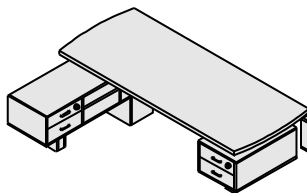

merx

мебельный концерн MERX / кабинет руководителя / серия ORFEY II

стол рабочий

Op 101 / Op 103*

2100x1632x756H
834 €

элементы приставные

Op 102 / Op 104*

1800x1632x756H
779 €

Op 630

800x1000x713H
330 €

Op 631 / Op 633

1400x600x750H
213 €

Op 635 / Op 636

1198x504x710H
329 €

конференц-столы

Op 122