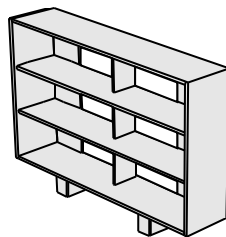

merx

мебельный концерн MERX / кабинет руководителя / серия ORFEY II

стол рабочий

Op 101 / Op 103*

2100x1632x756H
834 €

элементы приставные

Op 102 / Op 104*

1800x1632x756H
779 €

Op 630

800x1000x713H
330 €

Op 631 / Op 633

1400x600x750H
213 €

Op 635 / Op 636

1198x504x710H
329 €

конференц-столы

Op 122

2500x1000x745H
862 €

журн. стол

Op 123

1000x1000x745H
424 €

Op 106

600x650x452H
238 €

тумбы мобильные

Op 202

514x480x572H
147 €

Op 203

514x480x572H
166 €

секции низкие

Op 212

1848x480x855H
454 €

Op 213

1848x480x855H
488 €

секции средние

Op 333

500x480x1396H
183 €

Op 334

500x480x1396H
224 €

Op 335

500x480x1396H
247 €

Op 343

950x480x1396H
264 €

Op 344

950x480x1396H
344 €

Op 345

950x480x1396H
391 €

секции высокие

Op 353

500x480x2023H
221 €

Op 354

500x480x2023H
279 €

Op 355

500x480x2023H
313 €

секции высокие

Op 363

950x480x2023H
369 €

Op 364

950x480x2023H
486 €

Op 365

950x480x2023H
554 €

гардеробы

Op 371**

598x800x2002H
564 €

Op 372

600x480x2023H
393 €

стеллажи

Op 390

1848x480x1396H
526 €

Op 396

1848x480x2023H
753 €

надстройка

Op 229

1460x370x370H
191 €

двери

Op 641

447x18x1288H
41 €

Op 642

447x18x1288H
59 €

Op 643

447x18x1915H
64 €

Op 644

447x18x1915H
71 €

* Расположение тумбы-помощника с правой стороны

** Артикул комплектуется зеркалом

Производитель оставляет за собой право вносить конструктивные и цветовые изменения в изделия без уведомления покупателей

orfe