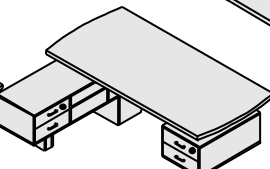

merx

мебельный концерн MERX / кабинет руководителя / серия ORFEY II

стол рабочий

Op 101 / Op 103*

2100x1632x756H
834 €

элементы приставные

Op 102 / Op 104*

1800x1632x756H
779 €

Op 630

800x1000x713H
330 €

Op 631 / Op 633

1400x600x750H
213 €

Op 635 / Op 636

1198x504x710H
329 €

конференц-столы

Op 122