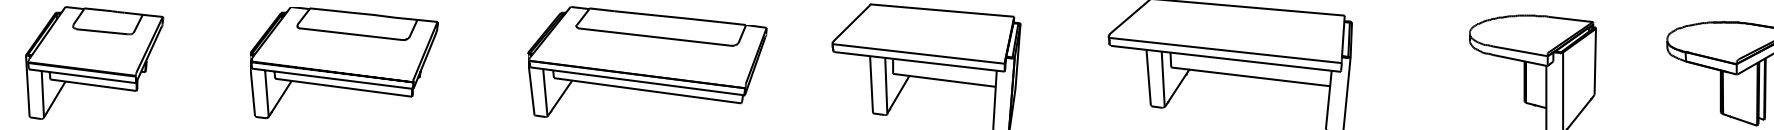

merx

мебельный концерн MERX / кабинет руководителя / серия MAXIMUS II

столы руководителя

Мк 102М	Мк 103М	Мк 104М	Мк 105М	Мк 101М	Мк 120М	Мк 121М
2774x2202x751H 3 216 €	2774x2202x751H 3 216 €	2142x2202x751H 2 714 €	2142x2202x751H 2 714 €	2073x1002x751H 1 139 €	1150x1150x751H 1 061 €	D 1100 x 769H 963 €

секции монтажные

Мк 620М	Мк 621М	Мк 622М	Мк 623М	Мк 624М	Мк 625М	Мк 626М
1814x1061x751H 795 €	1814x1061x751H 961 €	1500x1002x751H 968 €	2000x1002x751H 1 202 €	1000x1000x751H 666 €	1500x1000x751H 969 €	2000x1000x751H 1 202 €

секции монтажные

Мк 627М	Мк 628М	Мк 629М	Мк 630М	Мк 631М	Мк 632М	Мк 633М
1000x1000x751H 726 €	1500x1000x751H 1 071 €	2000x1000x751H 1 306 €	1571x1002x751H 1 140 €	2071x1002x751H 1 373 €	1000x1002x769H 615 €	1000x1002x769H 615 €