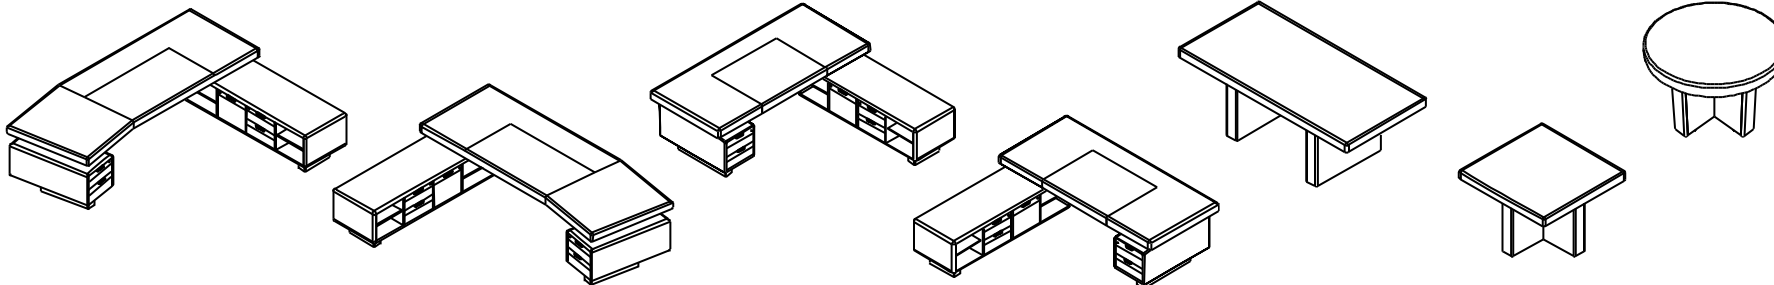

merx

мебельный концерн MERX / кабинет руководителя / серия MAXIMUS II

столы руководителя

Мк 102М	Мк 103М	Мк 104М	Мк 105М	Мк 101М	Мк 120М	Мк 121М
2774x2202x751H 3 216 €	2774x2202x751H 3 216 €	2142x2202x751H 2 714 €	2142x2202x751H 2 714 €	2073x1002x751H 1 139 €	1150x1150x751H 1 061 €	D 1100 x 769H 963 €

секции монтажные

Мк 620М	Мк 621М	Мк 622М	Мк 623М	Мк 624М	Мк 625М	Мк 626М
1814x1061x751H 795 €	1814x1061x751H 961 €	1500x1002x751H 968 €	2000x1002x751H 1 202 €	1000x1000x751H 666 €	1500x1000x751H 969 €	2000x1000x751H 1 202 €