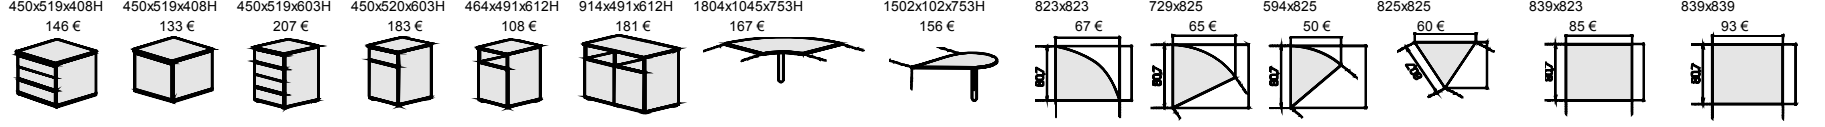

соединительные элементы				столы письменные			навесные элементы				тумбы	
Арт248	Арт198	Арт199	Арт200	Арт662	Арт657	Арт663	Арт658	Арт666	Арт231	Арт232	Арт671*	Арт673*
823x823x753H	405x807x753H	941x1110x753H	846x1689x753H	1600x600x753H	1400x600x753H	1300x600x753H	1200x600x753H	900x600x753H	915x279x600H	900x270x25H	450x409x408H	450x409x603H