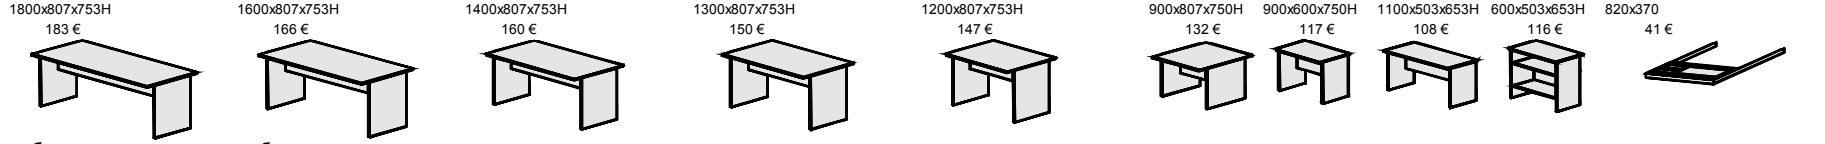

мебельный концерт MERX / мебель для персонала / серия DINN

столы письменные					столы приставные				подставки под канцтовары	
Арт161	Арт162	Арт157	Арт163	Арт158	Арт166	Арт664	Арт164	Арт170	Арт189	
1800x807x753H	1600x807x753H	1400x807x753H	1300x807x753H	1200x807x753H	900x807x750H	900x600x750H	1100x503x653H	600x503x653H	820x370	