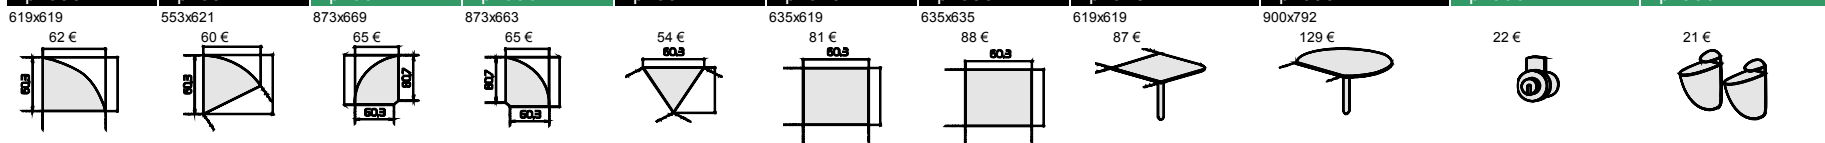

столы компьютерные				подставки		перегородки между столами			
Арт601	Арт602	Арт603*	Арт611	Арт233	Арт234	Арт238	Арт235	Арт236	Арт237
900x600x753H	1200x600x753H	1400x600x753H	807x807x753H	256x500x275H	256x500x15H	1200x18x450H	1125x18x450H	1400x18x450H	1600x18x450H